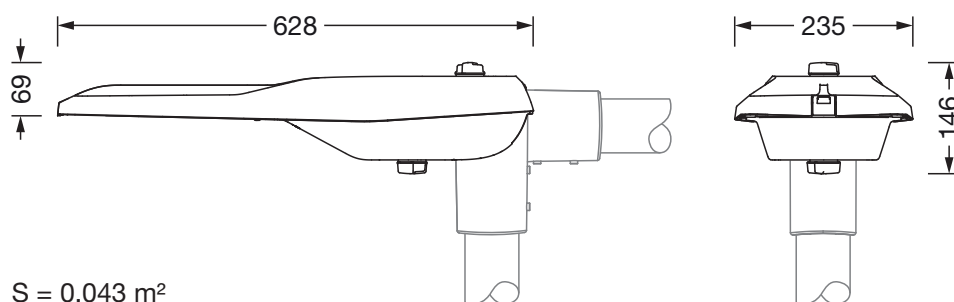

Dimensjoner, Vekt

- Lengde: 628mm
- Bredde: 235mm
- Høyde: 110mm
- Vekt: 5,0kg
- Masttopp: mastflens for toppmål: 42mm (sidemontasje): 5XC10008XM4, 60/48mm (sidemontasje/toppmontasje): 5XC10108XM2, 76/60mm (sidemontasje/toppmontasje): 5XC10108XM1

Lysemisjon

- Lysemisjon: 0% ved 0° helling

Levetid

- Anslått levetid: 100000 t ved OT = 25°C

Bestillingsnummer: 5XE2P31Y08GB | GTIN (EAN): 4058352910214

Mål:

S = 0.043 m²