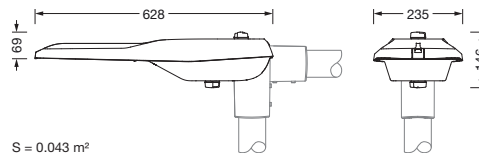

Bestykning: LED
Vekt (kg): 5,0
GTIN (EAN): 4058352910214