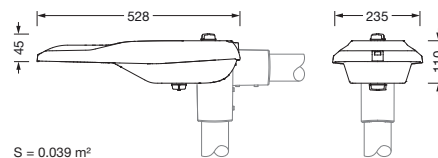

Bestykning: LED
Vekt (kg): 4,4
GTIN (EAN): 4058352909614