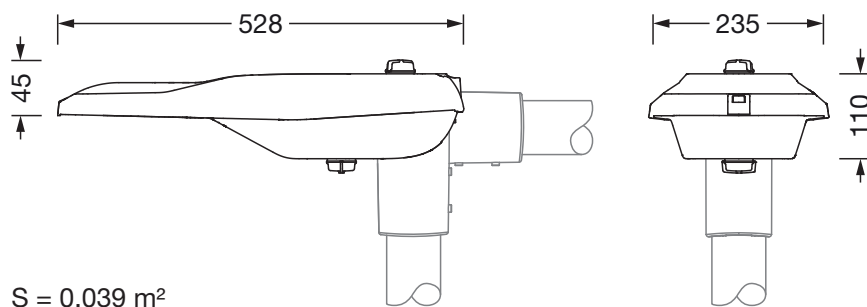

Dimensjoner, Vekt

- Lengde: 528mm
- Bredde: 235mm
- Høyde: 110mm
- Vekt: 4,4kg
- Masttopp: mastflens for toppmål: 42mm (sidemontasje): 5XC10008XM4, 60/48mm (sidemontasje/toppmontasje): 5XC10108XM2, 76/60mm (sidemontasje/toppmontasje): 5XC10108XM1

Lysemisjon

- Lysemisjon: 0% ved 0° helling

Levetid

- Anslått levetid: 100000 t ved OT = 25°C

Bestillingsnummer: 5XE1B31Y08DB | GTIN (EAN): 4058352909614

Mål:

S = 0.039 m²