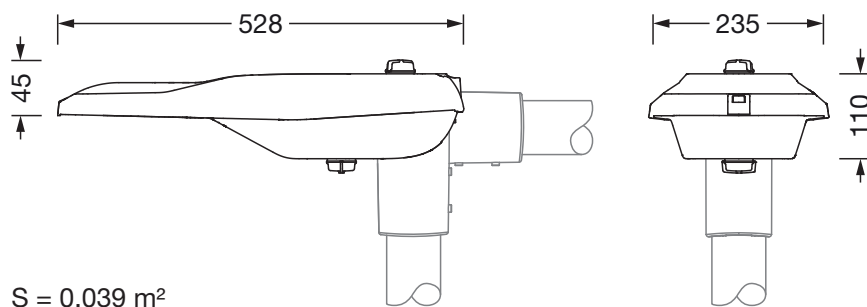

Dimensjoner, Vekt

- Lengde: 528mm
- Bredde: 235mm
- Høyde: 110mm
- Vekt: 4,4kg
- Masttopp: mastflens for toppmål: 42mm (sidemontasje): 5XC10008XM4, 60/48mm (sidemontasje/toppmontasje): 5XC10108XM2, 76/60mm (sidemontasje/toppmontasje): 5XC10108XM1

Lysemisjon

- Lysemisjon: 0% ved 0° helling

Levetid

- Anslått levetid: 100000 t ved OT = 25°C

Bestillingsnummer: 5XE1M31Y08DB | GTIN (EAN): 4058352909836

Mål:

S = 0.039 m²