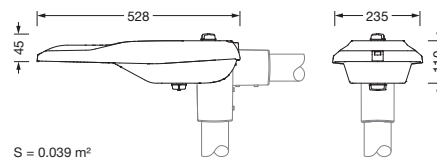

Bestykning: LED
Vekt (kg): 4,4
GTIN (EAN): 4058352909836