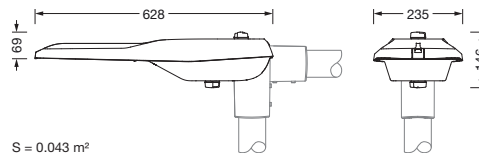

Bestykning: LED
Vekt (kg): 5,0
GTIN (EAN): 4058352910054