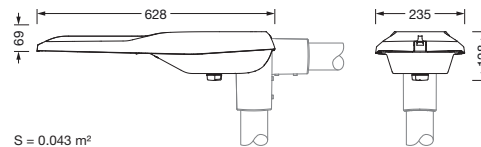

Bestykning: LED
Vekt (kg): 4,9
GTIN (EAN): 4058352909959