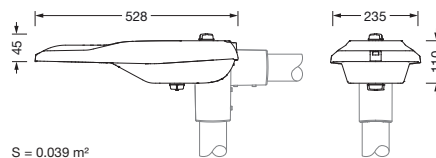

Bestykning: LED
Vekt (kg): 4,4
GTIN (EAN): 4058352909775