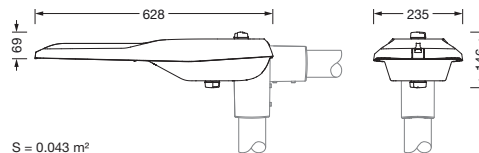

Bestykning: LED
Vekt (kg): 5,0
GTIN (EAN): 4058352909911