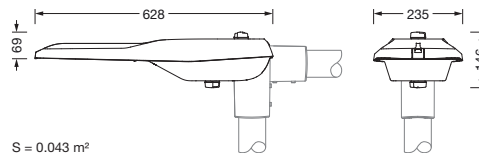

Bestykning: LED
Vekt (kg): 5,0
GTIN (EAN): 4058352910139