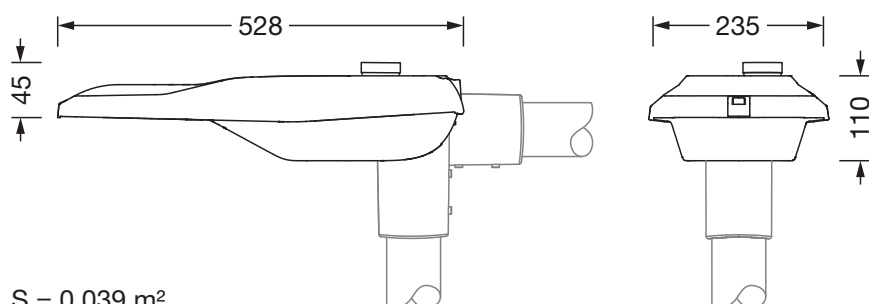

Bestillingsnummer: 5XE1D31V08DB | GTIN (EAN): 4058352862049

Mål:

S = 0.039 m²