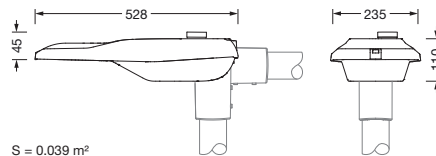

Bestykning: LED
Vekt (kg): 4,3
GTIN (EAN): 4058352862049