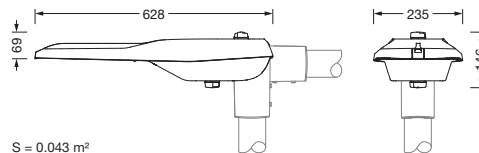

Bestykning: LED
Vekt (kg): 5,0
GTIN (EAN): 4058352862087