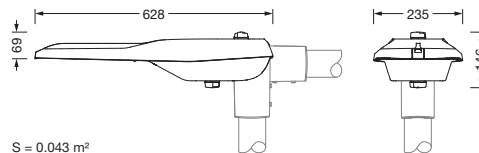

Bestykning: LED
Vekt (kg): 5,0
GTIN (EAN): 4058352910191