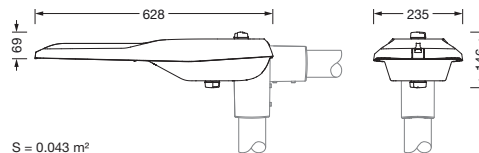

Bestykning: LED
Vekt (kg): 5,0
GTIN (EAN): 4058352909898