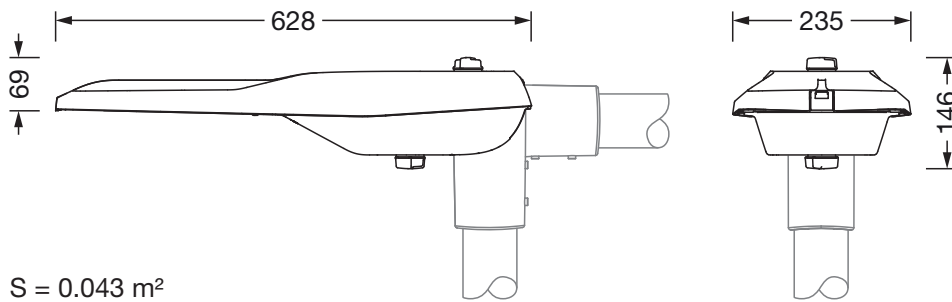

Bestillingsnummer: 5XE2B31Y08GB | GTIN (EAN): 4058352909898

Mål:

S = 0.043 m²