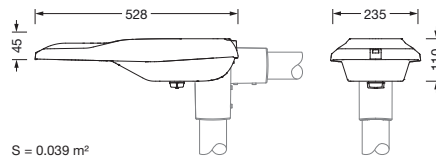

Bestykning: LED
Vekt (kg): 4,3
GTIN (EAN): 4058352909669