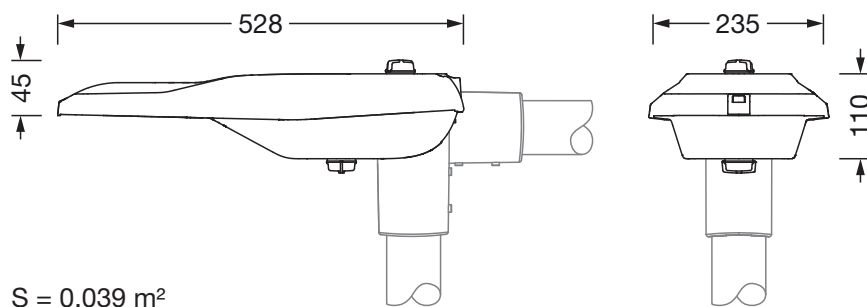

Dimensjoner, Vekt

- Lengde: 528mm
- Bredde: 235mm
- Høyde: 110mm
- Vekt: 4,4kg
- Masttopp: mastflens for toppmål: 42mm (sidemontasje): 5XC10008XM4, 60/48mm (sidemontasje/toppmontasje): 5XC10108XM2, 76/60mm (sidemontasje/toppmontasje): 5XC10108XM1

Lysemisjon

- Lysemisjon: 0% ved 0° helling

Levetid

- Anslått levetid: 100000 t ved OT = 25°C

Bestillingsnummer: 5XE1D61Y08DB | GTIN (EAN): 4058352909737

Mål:

S = 0.039 m²