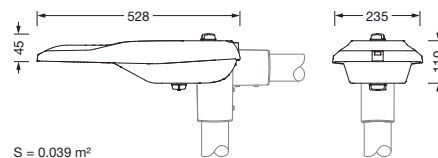

Bestykning: LED
Vekt (kg): 4,4
GTIN (EAN): 4058352909737