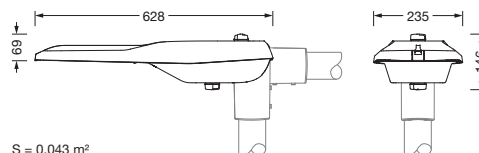

Bestykning: LED
Vekt (kg): 5,0
GTIN (EAN): 4058352910085