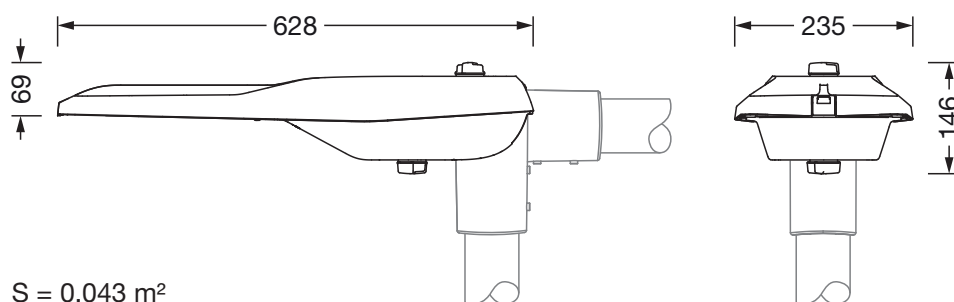

Dimensjoner, Vekt

- Lengde: 628mm
- Bredde: 235mm
- Høyde: 110mm
- Vekt: 5,0kg
- Masttopp: mastflens for toppmål: 42mm (sidemontasje): 5XC10008XM4, 60/48mm (sidemontasje/toppmontasje): 5XC10108XM2, 76/60mm (sidemontasje/toppmontasje): 5XC10108XM1

Lysemisjon

- Lysemisjon: 0% ved 0° helling

Levetid

- Anslått levetid: 100000 t ved OT = 25°C

Bestillingsnummer: 5XE2E31Y08GB | GTIN (EAN): 4058352910085

Mål:

S = 0.043 m²