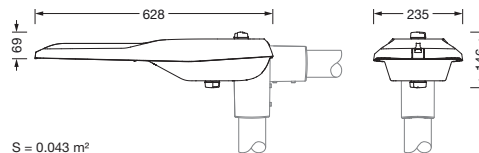

Bestykning: LED
Vekt (kg): 5,0
GTIN (EAN): 4058352910115