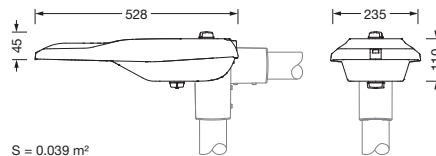

Bestykning: LED
Vekt (kg): 4,4
GTIN (EAN): 4058352909751