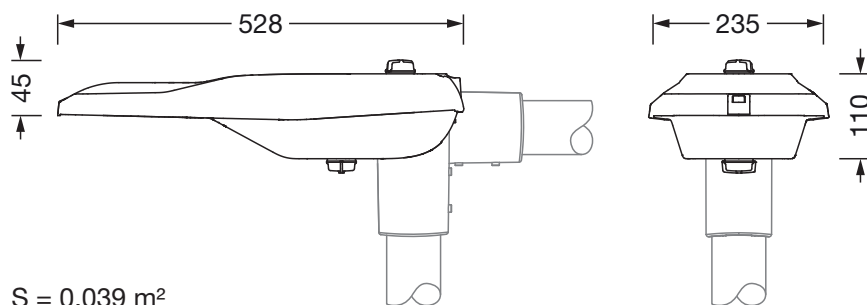

Dimensjoner, Vekt

- Lengde: 528mm
- Bredde: 235mm
- Høyde: 110mm
- Vekt: 4,4kg
- Masttopp: mastflens for toppmål: 42mm (sidemontasje): 5XC10008XM4, 60/48mm (sidemontasje/toppmontasje): 5XC10108XM2, 76/60mm (sidemontasje/toppmontasje): 5XC10108XM1

Lysemisjon

- Lysemisjon: 0% ved 0° helling

Levetid

- Anslått levetid: 100000 t ved OT = 25°C

Bestillingsnummer: 5XE1E31Y08DB | GTIN (EAN): 4058352909751

Mål:

S = 0.039 m²