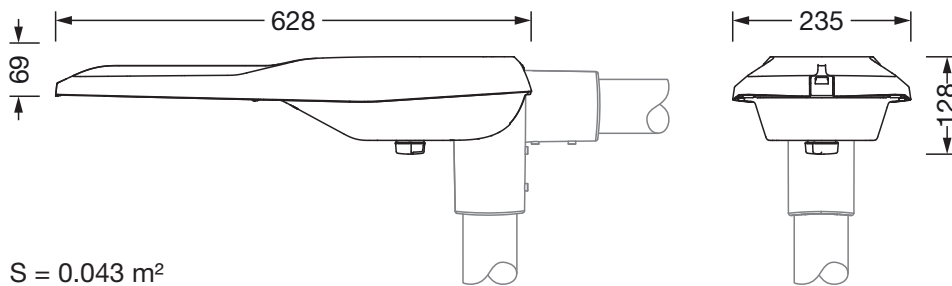

Bestillingsnummer: 5XE2M31U08GB | GTIN (EAN): 4058352910153

Mål:

S = 0.043 m²