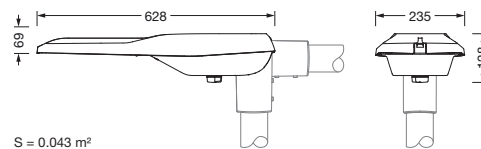

Bestykning: LED
Vekt (kg): 4,9
GTIN (EAN): 4058352910153