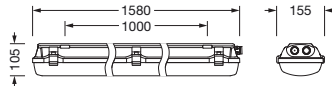

Bestillingsnummer: 51FXB2DP460A | GTIN (EAN): 4058352933787

Produktbeskrivelse:

Monsun® Ex, våtromsarmatur, primært lystekn. deksel: deksel, fra PC, UV-stabilisert, opal, lysutstråling: direkte spredende, primær lyskarakteristikk: symmetrisk, monteringsstype: utenpåliggende, LED, anslått lysfluks: 6.750lm, lysutbytte: 154lm/W, lysfarge: 840, fargetemperatur: 4000K, forkoblingsenhet: HF-DALI, med klemme, 5-polet, maks. 2,5mm², gjennomgående ledningsføring: 7x 2,5mm², strømtilkobling: 220..240V, AC, 50/60Hz, anslått effekt: 44W, armaturhus, fra PC, lysegrå (RAL 7035), inkl. blindplugg, inkl. 1x Ex kabelgjennomføring M20 for kabel diameter 7..12mm med tetning, lengde: 1.580mm, bredde: 155mm, høyde: 105mm, dekkasselås, fra rustfritt stål, kapslingsgrad (totalt): IP66, beskyttelsesklasse (totalt): VK I (vernejording), kontrolltegn: CE, eksplosjonsklasse: sone2,22 II 3G Ex nR IIC T6 GC, II 3D Ex tc IIIC T80°C Dc, slagfasthet: IK10, tillatt driftsomgivelsestemperatur: -20..+60°C, LABS-konformitetstestet i henhold til VDMA 24364:2018-05, kontakt din salgsrådgiver før du bruker armaturene i applikasjoner med uklar kjemisk eksponering, store temperatursvingninger eller kondensdannende fuktighet, pakningsenhet: 1 stykk

IP 66 IK 10

Bestykning: LED
Vekt (kg): 3,5
GTIN (EAN): 4058352933787