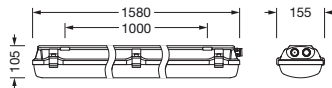

Bestillingsnummer: 51FXB2DP4D0A | GTIN (EAN): 4058352933817

Produktbeskrivelse:

Monsun® Ex, våtromsarmatur, primært lystekn. deksel: deksel, fra PC, UV-stabilisert, opal, lysutstråling: direkte spredende, primær lyskarakteristikk: symmetrisk, monteringsstype: utenpåliggende, LED, anslått lysfluks: 16.310lm, lysutbytte: 140lm/W, lysfarge: 840, fargetemperatur: 4000K, forkoblingsenhet: HF-DALI, med klemme, 5-polet, maks. 2,5mm², gjennomgående ledningsføring: 7x 2,5mm², strømtilkobling: 220..240V, AC, 50/60Hz, anslått effekt: 116W, armaturhus, fra PC, lysegrå (RAL 7035), inkl. blindplugg, inkl. 1x Ex kabelgjennomføring M20 for kabel diameter 7..12mm med tetning, lengde: 1.580mm, bredde: 155mm, høyde: 105mm, dekkasselås, fra rustfritt stål, kapslingsgrad (totalt): IP66, beskyttelsesklasse (totalt): VK I (vernejording), kontrolltegn: CE, eksplosjonsklasse: sone2,22 II 3G Ex nR IIC T6 GC, II 3D Ex tc IIIC T80°C Dc, slagfasthet: IK10, tillatt driftsomgivelsestemperatur: -20..+40°C, LABS-konformitetstestet i henhold til VDMA 24364:2018-05, kontakt din salgsrådgiver før du bruker armaturene i applikasjoner med uklar kjemisk eksponering, store temperatursvingninger eller kondensdannende fuktighet, pakningsenhet: 1 stykk

IP 66 IK 10

Bestykning: LED
Vekt (kg): 3,8
GTIN (EAN): 4058352933817