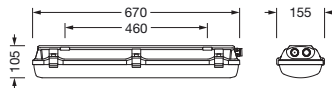

Bestillingsnummer: 51FXB27D420A3G | GTIN (EAN): 4058352933503

Produktbeskrivelse:

Monsun® Ex, våtromsarmatur, primært lystekn. deksel: deksel, fra PC, UV-stabilisert, opal, lysutstråling: direkte spredende, primær lyskarakteristikk: symmetrisk, monteringsstype: utenpåliggende, LED, anslått lysfluks: 2.250lm, lysutbytte: 154lm/W, lysfarge: 840, fargetemperatur: 4000K, forkoblingsenhet: HF, med klemme, 3+1-polet, maks. 2,5mm², gjennomgående ledningsføring: 5x 2,5mm², strømtilkobling: 220..240V, AC, 50/60Hz, anslått effekt: 15W, forkoblingsenhet: enkeltbatteri-element, armaturhus, fra PC, lysegrå (RAL 7035), inkl. blindplugg, inkl. 1x Ex kabelgjennomføring M20 for kabel diameter 7..12mm med tetning, lengde: 670mm, bredde: 155mm, høyde: 105mm, dekkasselås, fra rustfritt stål, kapslingsgrad (totalt): IP66, beskyttelsesklasse (totalt): VK I (vernejording), kontrolltegn: CE, eksplosjonsklasse: sone2,22 II 3G Ex nR IIC T6 GC, II 3D Ex tc IIIC T80°C Dc, slagfasthet: IK10, tillatt driftsomgivelsestemperatur: 0..+35°C, LABS-konformitetstestet i henhold til VDMA 24364:2018-05, kontakt din salgsrådgiver før du bruker armaturene i applikasjoner med uklar kjemisk eksponering, store temperatursvingninger eller kondensdannende fuktighet, pakningsenhet: 1 stykk

IP 66 IK 10

Bestykning: LED
Vekt (kg): 2,4
GTIN (EAN): 4058352933503