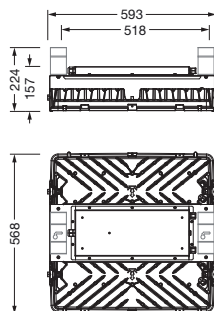

Bestillingsnummer: 51HF81DB4WMA | GTIN (EAN): 4058352919958

Produktbeskrivelse:

Highbay 11Xtreme, highbay-armatur LED, primær lysstyring med linse, fra PMMA, primært lystekn. deksel: deksel, fra herdet sikkerhetsglass, lysutstråling: direkte spredende, primær lyskarakteristikk: symmetrisk, monteringsstype: nedhengt montering, utenpåliggende, 2x LED-modul, for 1x 2x LED, anslått lysfluks: 76.000lm, lysutbytte: 180lm/W, lysfarge: 840, fargetemperatur: 4000K, med ledning H07RN-F 5x 1,5mm², strømtilkobling: 220..240V, AC, 50/60Hz, ledningslengde: 1,5m, anslått effekt: 422W, armaturhus, fra aluminium presstøpt, delvis lakkert, sølv, lengde: 595mm, bredde: 560mm, høyde: 195mm, kapslingsgrad (totalt): IP66, beskyttelsesklasse (totalt): VK I (vernejording), kontrolltegn: CE, ENEC, UKCA, vernemerking: D, ballsikkerhet: ballsikker i henhold til DIN VDE 0710 del 13 (med kjedeoppheng), slagfasthet: IK08, tillatt driftsomgivelsestemperatur: -25..+45°C, reduksjon av tillatt maksimal omgivelsestemperatur med 5°C ved takmontering, pakningsenhet: 1 stykk

Bestykning: 1x 2x LED
Vekt (kg): 15,7
GTIN (EAN): 4058352919958