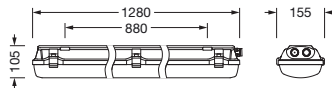

Bestillingsnummer: 51FXA27L460A | GTIN (EAN): 4058352933190

Produktbeskrivelse:

Monsun® Ex, våtromsarmatur, primært lystekn. deksel: deksel, fra PC, UV-stabilisert, opal, lysutstråling: direkte spredende, primær lyskarakteristikk: symmetrisk, monteringsstype: utenpåliggende, LED, anslått lysfluks: 6.560lm, lysutbytte: 124lm/W, lysfarge: 840, fargetemperatur: 4000K, forkoblingsenhet: HF, med klemme, 3-polet, maks. 2,5mm², gjennomgående ledningsføring: 5x 2,5mm², strømtilkobling: 220..250V, AC, 50/60Hz, anslått effekt: 53W, armaturhus, fra PC, lysegrå (RAL 7035), inkl. 1x Ex kabelgjennomføring M20 for kabeldiameter 7..12mm med tetning, inkl. 1x Ex låseskrue M20 med tetning, lengde: 1.280mm, bredde: 155mm, høyde: 105mm, dekkasselås, fra rustfritt stål, kapslingsgrad (totalt): IP66, beskyttelsesklasse (totalt): VK I (vernejording), kontrolltegn: CE, eksplosjonsklasse: sone 1,21 II 2G Ex eb mb op is IIC T4 Gb, II 2D Ex tb op is IIIC T67°C Db, slagfasthet: IK10, tillatt driftsomgivelsestemperatur: -20..+40°C, kontakt din salgsrådgiver før du bruker armaturene i applikasjoner med uklar kjemisk eksponering, store temperatursvingninger eller kondensdannende fuktighet, pakningsenhet: 1 stykk

IP 66 IK 10

Bestykning: LED
Vekt (kg): 5,4
GTIN (EAN): 4058352933190