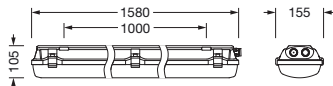

Bestillingsnummer: 51FXB17P6D0A | GTIN (EAN): 4058352933381

Produktbeskrivelse:

Monsun® Ex, våtromsarmatur, primært lystekn. deksel: deksel, fra PC, UV-stabilisert, opal, lysutstråling: direkte spredende, primær lyskarakteristikk: symmetrisk, monteringsstype: utenpåliggende, LED, anslått lysfluks: 17.900lm, lysutbytte: 154lm/W, lysfarge: 865, fargetemperatur: 6500K, forkoblingsenhet: HF, med klemme, 3-polet, maks. 2,5mm², gjennomgående ledningsføring: 5x 2,5mm², strømtilkobling: 220..240V, AC, 50/60Hz, anslått effekt: 116W, armaturhus, fra PC, lysegrå (RAL 7035), inkl. blindplugg, inkl. 1x Ex kabelgjennomføring M20 for kabel diameter 7..12mm med tetning, lengde: 1.580mm, bredde: 155mm, høyde: 105mm, dekkasselås, fra rustfritt stål, kapslingsgrad (totalt): IP66, beskyttelsesklasse (totalt): VK I (vernejording), kontrolltegn: CE, eksplosjonsklasse: sone2,22 II 3G Ex nR IIC T6 GC, II 3D Ex tc IIIC T80°C Dc, slagfasthet: IK10, tillatt driftsomgivelsestemperatur: -20..+40°C, LABS-konformitetstestet i henhold til VDMA 24364:2018-05, kontakt din salgsrådgiver før du bruker armaturene i applikasjoner med uklar kjemisk eksponering, store temperatursvingninger eller kondensdannende fuktighet, pakningsenhet: 1 stykk

IP 66 IK 10

Bestykning: LED
Vekt (kg): 5,7
GTIN (EAN): 4058352933381