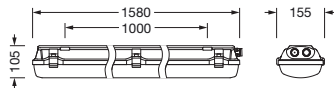

IP 66 IK 10  

Bestykning: LED
Vekt (kg): 3,8
GTIN (EAN): 4058352933688

Bestillingsnummer: 51FXB27P6A0A | GTIN (EAN): 4058352933688

Detaljert teknisk beskrivelse:

Hovedegenskaper

- Produkttype: våtromsarmatur
- Produktnavn: Monsun® Ex
- Bestillingsnummer: 51FXB27P6A0A

Dimensjoner, Vekt

- Lengde: 1580mm
- Bredde: 155mm
- Høyde: 105mm
- Festeavstand: 1000mm
- Vekt: 3,8kg

Levetid

- Anslått levetid: 70000 t (L80/B10) ved OT = 25°C

Bestillingsnummer: 51FXB27P6A0A | GTIN (EAN): 4058352933688