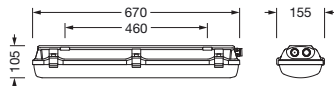

Bestillingsnummer: 51FXB2DD420A | GTIN (EAN): 4058352933725

Produktbeskrivelse:

Monsun® Ex, våtromsarmatur, primært lystekn. deksel: deksel, fra PC, UV-stabilisert, opal, lysutstråling: direkte spredende, primær lyskarakteristikk: symmetrisk, monteringsstype: utenpåliggende, LED, anslått lysfluks: 2.250lm, lysutbytte: 154lm/W, lysfarge: 840, fargetemperatur: 4000K, forkoblingsenhet: HF-DALI, med klemme, 5-polet, maks. 2,5mm², gjennomgående ledningsføring: 7x 2,5mm², strømtilkobling: 220..240V, AC, 50/60Hz, anslått effekt: 15W, armaturhus, fra PC, lysegrå (RAL 7035), inkl. blindplugg, inkl. 1x Ex kabelgjennomføring M20 for kabel diameter 7..12mm med tetning, lengde: 670mm, bredde: 155mm, høyde: 105mm, dekkasselås, fra rustfritt stål, kapslingsgrad (totalt): IP66, beskyttelsesklasse (totalt): VK I (vernejording), kontrolltegn: CE, eksplosjonsklasse: sone2,22 II 3G Ex nR IIC T6 GC, II 3D Ex tc IIIC T80°C Dc, slagfasthet: IK10, tillatt driftsomgivelsestemperatur: -20..+60°C, LABS-konformitetstestet i henhold til VDMA 24364:2018-05, kontakt din salgsrådgiver før du bruker armaturene i applikasjoner med uklar kjemisk eksponering, store temperatursvingninger eller kondensdannende fuktighet, pakningsenhet: 1 stykk

IP 66 IK 10

Bestykning: LED
Vekt (kg): 2,4
GTIN (EAN): 4058352933725