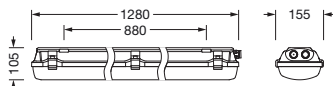

Bestillingsnummer: 51FXA27L440A | GTIN (EAN): 4058352933176

Produktbeskrivelse:

Monsun® Ex, våtromsarmatur, primært lystekn. deksel: deksel, fra PC, UV-stabilisert, opal, lysutstråling: direkte spredende, primær lyskarakteristikk: symmetrisk, monteringsstype: utenpåliggende, LED, anslått lysfluks: 4.650lm, lysutbytte: 155lm/W, lysfarge: 840, fargetemperatur: 4000K, forkoblingsenhet: HF, med klemme, 3-polet, maks. 2,5mm², gjennomgående ledningsføring: 5x 2,5mm², strømtilkobling: 220..250V, AC, 50/60Hz, anslått effekt: 30W, armaturhus, fra PC, lysegrå (RAL 7035), inkl. 1x Ex kabelgjennomføring M20 for kabeldiameter 7..12mm med tetning, inkl. 1x Ex låseskrue M20 med tetning, lengde: 1.280mm, bredde: 155mm, høyde: 105mm, dekkasselås, fra rustfritt stål, kapslingsgrad (totalt): IP66, beskyttelsesklasse (totalt): VK I (vernejording), kontrolltegn: CE, eksplosjonsklasse: sone 1,21 II 2G Ex eb mb op is IIC T4 Gb, II 2D Ex tb op is IIIC T67°C Db, slagfasthet: IK10, tillatt driftsomgivelsestemperatur: -20..+40°C, kontakt din salgsrådgiver før du bruker armaturene i applikasjoner med uklar kjemisk eksponering, store temperatursvingninger eller kondensdannende fuktighet, pakningsenhet: 1 stykk

IP 66 IK 10

Bestykning: LED
Vekt (kg): 5,5
GTIN (EAN): 4058352933176