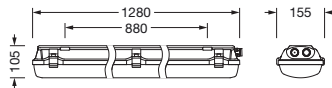

Bestillingsnummer: 51FXB27L440A | GTIN (EAN): 4058352933534

Produktbeskrivelse:

Monsun® Ex, våtromsarmatur, primært lystekn. deksel: deksel, fra PC, UV-stabilisert, opal, lysutstråling: direkte spredende, primær lyskarakteristikk: symmetrisk, monteringsstype: utenpåliggende, LED, anslått lysfluks: 4.500lm, lysutbytte: 154lm/W, lysfarge: 840, fargetemperatur: 4000K, forkoblingsenhet: HF, med klemme, 3-polet, maks. 2,5mm², gjennomgående ledningsføring: 5x 2,5mm², strømtilkobling: 220..240V, AC, 50/60Hz, anslått effekt: 29W, armaturhus, fra PC, lysegrå (RAL 7035), inkl. blindplugg, inkl. 1x Ex kabelgjennomføring M20 for kabel diameter 7..12mm med tetning, lengde: 1.280mm, bredde: 155mm, høyde: 105mm, dekkasselås, fra rustfritt stål, kapslingsgrad (totalt): IP66, beskyttelsesklasse (totalt): VK I (vernejording), kontrolltegn: CE, eksplosjonsklasse: sone2,22 II 3G Ex nR IIC T6 GC, II 3D Ex tc IIIC T80°C Dc, slagfasthet: IK10, tillatt driftsomgivelsestemperatur: -20..+60°C, LABS-konformitetstestet i henhold til VDMA 24364:2018-05, kontakt din salgsrådgiver før du bruker armaturene i applikasjoner med uklar kjemisk eksponering, store temperatursvingninger eller kondensdannende fuktighet, pakningsenhet: 1 stykk

IP 66 IK 10

Bestykning: LED
Vekt (kg): 2,8
GTIN (EAN): 4058352933534