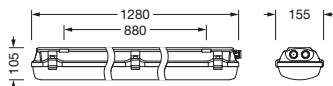

IP 66 IK 10  

Bestykning: LED
Vekt (kg): 3,4
GTIN (EAN): 4058352933770

Bestillingsnummer: 51FXB2DL680A | GTIN (EAN): 4058352933770

Detaljert teknisk beskrivelse:

Hovedegenskaper

- Produkttype: våtromsarmatur
- Produktnavn: Monsun® Ex
- Bestillingsnummer: 51FXB2DL680A

Dimensjoner, Vekt

- Lengde: 1280mm
- Bredde: 155mm
- Høyde: 105mm
- Festeavstand: 880mm
- Vekt: 3,4kg

Levetid

- Anslått levetid: 70000 t (L80/B10) ved OT = 25°C

Bestillingsnummer: 51FXB2DL680A | GTIN (EAN): 4058352933770