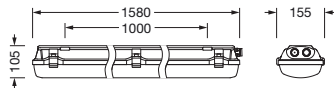

Bestillingsnummer: 51FXB27P660A3G | GTIN (EAN): 4058352933671

Produktbeskrivelse:

Monsun® Ex, våtromsarmatur, primært lystekn. deksel: deksel, fra PC, UV-stabilisert, opal, lysutstråling: direkte spredende, primær lyskarakteristikk: symmetrisk, monteringsstype: utenpåliggende, LED, anslått lysfluks: 6.750lm, lysutbytte: 154lm/W, lysfarge: 865, fargetemperatur: 6500K, forkoblingsenhet: HF, med klemme, 3+1-polet, maks. 2,5mm², gjennomgående ledningsføring: 6x 2,5mm², strømtilkobling: 220..240V, AC, 50/60Hz, anslått effekt: 44W, forkoblingsenhet: enkeltbatteri-element, armaturhus, fra PC, lysegrå (RAL 7035), inkl. blindplugg, inkl. 1x Ex kabelgjennomføring M20 for kabel diameter 7..12mm med tetning, lengde: 1.580mm, bredde: 155mm, høyde: 105mm, dekkasselås, fra rustfritt stål, kapslingsgrad (totalt): IP66, beskyttelsesklasse (totalt): VK I (vernejording), kontrolltegn: CE, eksplosjonsklasse: sone2,22 II 3G Ex nR IIC T6 GC, II 3D Ex tc IIIC T80°C Dc, slagfasthet: IK10, tillatt driftsomgivelsestemperatur: 0..+40°C, LABS-konformitetstestet i henhold til VDMA 24364:2018-05, kontakt din salgsrådgiver før du bruker armaturene i applikasjoner med uklar kjemisk eksponering, store temperatursvingninger eller kondensdannende fuktighet, pakningsenhet: 1 stykk

IP 66 IK 10  

Bestykning: LED
 Vekt (kg): 4,3
 GTIN (EAN): 4058352933671

Bestillingsnummer: 51FXB27P660A3G | GTIN (EAN): 4058352933671

Detaljert teknisk beskrivelse:

Hovedegenskaper

- Produkttype: våtromsarmatur
- Produktnavn: Monsun® Ex
- Bestillingsnummer: 51FXB27P660A3G

Dimensjoner, Vekt

- Lengde: 1580mm
- Bredde: 155mm
- Høyde: 105mm
- Festeavstand: 1000mm
- Vekt: 4,3kg

Levetid

- Anslått levetid: 70000 t (L80/B10) ved OT = 25°C

Bestillingsnummer: 51FXB27P660A3G | GTIN (EAN): 4058352933671