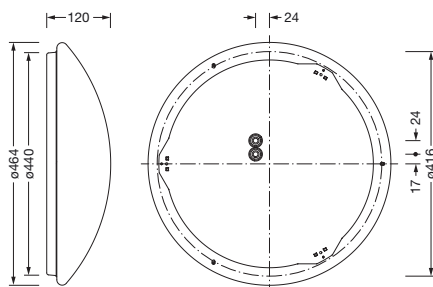

Bestillingsnummer: 5PJA212001A | GTIN (EAN): 4058352955178

Produktbeskrivelse:

Round 31 B, vegg- og takarmatur, primært lystekn. deksel: dekkasse, fra PMMA, lysutstråling: direkte spredende, primær lyskarakteristikk: symmetrisk, monteringstype: utenpåliggende, LED, anslått lysfluks: 4.700lm, lysutbytte: 121lm/W, lysfarge: 830, fargetemperatur: 3000K, med klemme, 3+2-polet, maks. 2,5mm², strømtilkobling: 230V, AC, 50/60Hz, anslått effekt: 39W, armaturhus, rund, fra stål, hvit, diameter: 464mm, høyde: 120mm, kapslingsgrad (totalt): IP40, beskyttelsesklasse (totalt): VK I (vernejording), kontrolltegn: CE, slagfasthet: IK02, tillatt driftsomgivelsestemperatur: -20...+25°C, pakningsenhet: 1 stykk

IP 40  

Bestykning: LED
 Vekt (kg): 1,7
 GTIN (EAN): 4058352955178

Bestillingsnummer: 5PJA212001A | GTIN (EAN): 4058352955178

Detaljert teknisk beskrivelse:

Hovedegenskaper

- Produkttype: vegg- og takarmatur
- Produktnavn: Round 31 B
- Bestillingsnummer: 5PJA212001A

Elektrisk tilkobling

- Tilkobling: klemme, 3+2-polet, maks. 2,5mm²
- Nominell spenning: 230V, 50/60Hz, AC

Dimensjoner, Vekt

- Diameter: 464mm
- Høyde: 120mm
- Vekt: 1,7kg

Levetid

- Anslått levetid: 50000 t (L80/B10) ved OT = 25°C