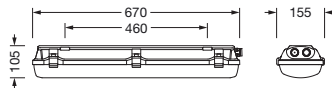

Bestillingsnummer: 51FXB27D420A | GTIN (EAN): 4058352933473

Produktbeskrivelse:

Monsun® Ex, våtromsarmatur, primært lystekn. deksel: deksel, fra PC, UV-stabilisert, opal, lysutstråling: direkte spredende, primær lyskarakteristikk: symmetrisk, monteringsstype: utenpåliggende, LED, anslått lysfluks: 2.250lm, lysutbytte: 154lm/W, lysfarge: 840, fargetemperatur: 4000K, forkoblingsenhet: HF, med klemme, 3-polet, maks. 2,5mm², gjennomgående ledningsføring: 5x 2,5mm², strømtilkobling: 220..240V, AC, 50/60Hz, anslått effekt: 15W, armaturhus, fra PC, lysegrå (RAL 7035), inkl. blindplugg, inkl. 1x Ex kabelgjennomføring M20 for kabel diameter 7..12mm med tetning, lengde: 670mm, bredde: 155mm, høyde: 105mm, dekkasselås, fra rustfritt stål, kapslingsgrad (totalt): IP66, beskyttelsesklasse (totalt): VK I (vernejording), kontrolltegn: CE, eksplosjonsklasse: sone2,22 II 3G Ex nR IIC T6 GC, II 3D Ex tc IIIC T80°C Dc, slagfasthet: IK10, tillatt driftsomgivelsestemperatur: -20..+60°C, LABS-konformitetstestet i henhold til VDMA 24364:2018-05, kontakt din salgsrådgiver før du bruker armaturene i applikasjoner med uklar kjemisk eksponering, store temperatursvingninger eller kondensdannende fuktighet, pakningsenhet: 1 stykk

IP 66 IK 10

Bestykning: LED
Vekt (kg): 1,8
GTIN (EAN): 4058352933473