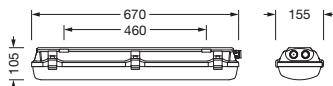

IP 66 IK 10  

Bestykning: LED
 Vekt (kg): 1,8
 GTIN (EAN): 4058352933510

Bestillingsnummer: 51FXB27D620A | GTIN (EAN): 4058352933510

Detaljert teknisk beskrivelse:

Hovedegenskaper

- Produkttype: våtromsarmatur
- Produktnavn: Monsun® Ex
- Bestillingsnummer: 51FXB27D620A

Dimensjoner, Vekt

- Lengde: 670mm
- Bredde: 155mm
- Høyde: 105mm
- Festeavstand: 460mm
- Vekt: 1,8kg

Levetid

- Anslått levetid: 70000 t (L80/B10) ved OT = 25°C

Bestillingsnummer: 51FXB27D620A | GTIN (EAN): 4058352933510