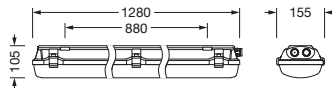

IP 66 IK 10  

Bestykning: LED
Vekt (kg): 2,8
GTIN (EAN): 4058352933565

Bestillingsnummer: 51FXB27L640A | GTIN (EAN): 4058352933565

Detaljert teknisk beskrivelse:

Hovedegenskaper

- Produkttype: våtromsarmatur
- Produktnavn: Monsun® Ex
- Bestillingsnummer: 51FXB27L640A

Dimensjoner, Vekt

- Lengde: 1280mm
- Bredde: 155mm
- Høyde: 105mm
- Festeavstand: 880mm
- Vekt: 2,8kg

Levetid

- Anslått levetid: 70000 t (L80/B10) ved OT = 25°C

Bestillingsnummer: 51FXB27L640A | GTIN (EAN): 4058352933565