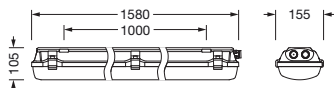

IP 66 IK 10  

Bestykning: LED
 Vekt (kg): 3,5
 GTIN (EAN): 4058352933824

Bestillingsnummer: 51FXB2DP660A | GTIN (EAN): 4058352933824

Detaljert teknisk beskrivelse:

Hovedegenskaper

- Produkttype: våtromsarmatur
- Produktnavn: Monsun® Ex
- Bestillingsnummer: 51FXB2DP660A

Dimensjoner, Vekt

- Lengde: 1580mm
- Bredde: 155mm
- Høyde: 105mm
- Festeavstand: 1000mm
- Vekt: 3,5kg

Levetid

- Anslått levetid: 70000 t (L80/B10) ved OT = 25°C

Bestillingsnummer: 51FXB2DP660A | GTIN (EAN): 4058352933824