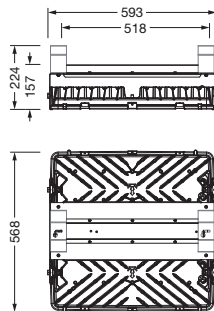

Bestillingsnummer: 51HF61DB4QMA | GTIN (EAN): 4058352919774

Produktbeskrivelse:

Highbay 11Xtreme, highbay-armatur LED, primær lysstyring med linse, fra PMMA, primært lystekn. deksel: deksel, fra herdet sikkerhetsglass, lysutstråling: direkte spredende, primær lyskarakteristikk: symmetrisk, monteringsstype: nedhengt montering, utenpåliggende, 2x LED-modul, for 1x 2x LED, anslått lysfluks: 36.000lm, lysutbytte: 178lm/W, lysfarge: 840, fargetemperatur: 4000K, med ledning H07RN-F 5x 1,5mm², strømtilkobling: 220..240V, AC, 50/60Hz, ledningslengde: 1,5m, anslått effekt: 202W, armaturhus, fra aluminium presstøpt, lakkert, sølv, lengde: 595mm, bredde: 560mm, høyde: 195mm, kapslingsgrad (totalt): IP66, beskyttelsesklasse (totalt): VK I (vernejording), kontrolltegn: CE, ENEC, UKCA, vernemerking: D, ballsikkerhet: ballsikker i henhold til DIN VDE 0710 del 13 (med kjedeoppheng), slagfasthet: IK08, tillatt driftsomgivelsestemperatur: -25..+70°C, reduksjon av tillatt maksimal omgivelsestemperatur med 5°C ved takmontering, pakningsenhet: 1 stykk

Bestykning: 1x 2x LED
Vekt (kg): 15,7
GTIN (EAN): 4058352919774

Bestillingsnummer: 51HF61DB4QMA | GTIN (EAN): 4058352919774

Detaljert teknisk beskrivelse:

Hovedegenskaper

- Produkttype: highbay-armatur LED
- Produktnavn: Highbay 11Xtreme
- Bestillingsnummer: 51HF61DB4QMA

Lysteknikk | Bestykning | Forkoblingsenhet

Komponenter 1

Lysteknikk:

- Lysstyring: linse fra PMMA
- Deksel: deksel
- Strålevinkel: smalstrålende
- Symmetri: symmetrisk
- Lysutstråling: direkte strålende
- UGR synsretning på langs av armaturen: ≤ 22
- UGR synsretning på tvers av armaturen: ≤ 22

Elektrisk tilkobling

- Tilkobling: ledning H07RN-F 5x 1,5mm²
- Nominell spenning: 220..240V, 50/60Hz, AC

Dimensjoner, Vekt

- Lengde: 595mm
- Bredde: 560mm
- Høyde: 195mm
- Vekt: 15,7kg

Levetid

- Anslått levetid: 50000 t (L85/B50) ved OT = 70°C , 100000 t (L85/B50) ved OT = 45°C