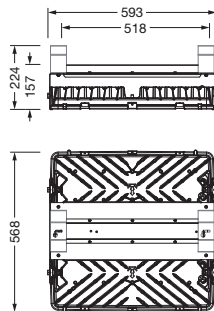

Bestillingsnummer: 51HF61DB4TMA | GTIN (EAN): 4058352919798

Produktbeskrivelse:

Highbay 11Xtreme, highbay-armatur LED, primær lysstyring med linse, fra PMMA, primært lystekn. deksel: deksel, fra herdet sikkerhetsglass, lysutstråling: direkte spredende, primær lyskarakteristikk: symmetrisk, monteringsstype: nedhengt montering, utenpåliggende, 2x LED-modul, for 1x 2x LED, anslått lysfluks: 54.000lm, lysutbytte: 191lm/W, lysfarge: 840, fargetemperatur: 4000K, med ledning H07RN-F 5x 1,5mm², strømtilkobling: 220..240V, AC, 50/60Hz, ledningslengde: 1,5m, anslått effekt: 283W, armaturhus, fra aluminium presstøpt, lakkert, sølv, lengde: 595mm, bredde: 560mm, høyde: 195mm, kapslingsgrad (totalt): IP66, beskyttelsesklasse (totalt): VK I (vernejording), kontrolltegn: CE, ENEC, UKCA, vernemerking: D, ballsikkerhet: ballsikker i henhold til DIN VDE 0710 del 13 (med kjedeoppheng), slagfasthet: IK08, tillatt driftsomgivelsestemperatur: -25..+60°C, reduksjon av tillatt maksimal omgivelsestemperatur med 5°C ved takmontering, pakningsenhet: 1 stykk

Bestykning: 1x 2x LED
 Vekt (kg): 15,7
 GTIN (EAN): 4058352919798

Bestillingsnummer: 51HF61DB4TMA | GTIN (EAN): 4058352919798

Detaljert teknisk beskrivelse:

Hovedegenskaper

- Produkttype: highbay-armatur LED
- Produktnavn: Highbay 11Xtreme
- Bestillingsnummer: 51HF61DB4TMA

Lysteknikk | Bestykning | Forkoblingsenhet

Komponenter 1

Lysteknikk:

- Lysstyring: linse fra PMMA
- Deksel: deksel
- Strålevinkel: smalstrålende
- Symmetri: symmetrisk
- Lysutstråling: direkte strålende
- UGR synsretning på langs av armaturen: ≤ 25
- UGR synsretning på tvers av armaturen: ≤ 25

Elektrisk tilkobling

- Tilkobling: ledning H07RN-F 5x 1,5mm²
- Nominell spenning: 220..240V, 50/60Hz, AC

Dimensjoner, Vekt

- Lengde: 595mm
- Bredde: 560mm
- Høyde: 195mm
- Vekt: 15,7kg

Levetid

- Anslått levetid: 100000 t (L85/B50) ved OT = 45°C , 50000 t (L85/B50) ved OT = 60°C