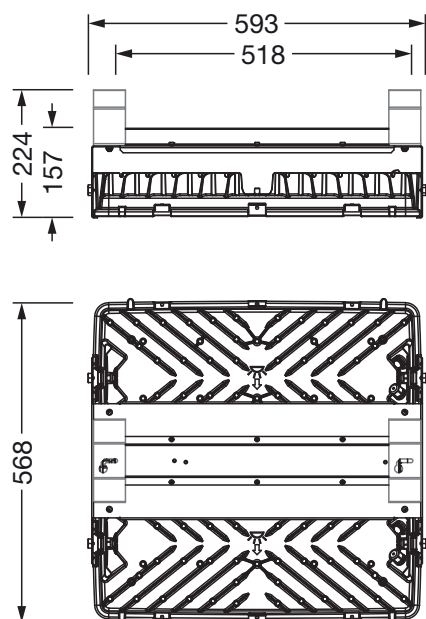

Bestillingsnummer: 51HF61DB4TMA | GTIN (EAN): 4058352919798

Mål:

Det er obligatorisk at monteringsanvisningene må følges når du planlegger og installerer den elektriske installasjonen (finn du på www.siteco.com)

Toleranser relatert til termiske, elektriske og fotometriske data i henhold til IEC 62722

Versjon 16.02.2024 – Med forbehold om endringer og feil – Påse at du alltid bruker siste versjon –