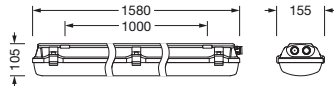

Bestillingsnummer: 51FXB17P670A | GTIN (EAN): 4058352933343

Produktbeskrivelse:

Monsun® Ex, våtromsarmatur, primært lystekn. deksel: deksel, fra PC, UV-stabilisert, opal, lysutstråling: direkte spredende, primær lyskarakteristikk: symmetrisk, monteringsstype: utenpåliggende, LED, anslått lysfluks: 7.310lm, lysutbytte: 167lm/W, lysfarge: 865, fargetemperatur: 6500K, forkoblingsenhet: HF, med klemme, 3-polet, maks. 2,5mm², gjennomgående ledningsføring: 5x 2,5mm², strømtilkobling: 220..240V, AC, 50/60Hz, anslått effekt: 44W, armaturhus, fra PC, lysegrå (RAL 7035), inkl. blindplugg, inkl. 1x Ex kabelgjennomføring M20 for kabel diameter 7..12mm med tetning, lengde: 1.580mm, bredde: 155mm, høyde: 105mm, dekkasselås, fra rustfritt stål, kapslingsgrad (totalt): IP66, beskyttelsesklasse (totalt): VK I (vernejording), kontrolltegn: CE, eksplosjonsklasse: sone2,22 II 3G Ex nR IIC T6 GC, II 3D Ex tc IIIC T80°C Dc, slagfasthet: IK10, tillatt driftsomgivelsestemperatur: -20..+60°C, LABS-konformitetstestet i henhold til VDMA 24364:2018-05, kontakt din salgsrådgiver før du bruker armaturene i applikasjoner med uklar kjemisk eksponering, store temperatursvingninger eller kondensdannende fuktighet, pakningsenhet: 1 stykk

IP 66 IK 10

Bestykning: LED
Vekt (kg): 3,5
GTIN (EAN): 4058352933343