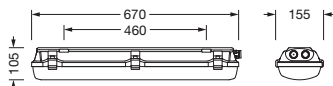

Bestillingsnummer: 51FXB2DD620A | GTIN (EAN): 4058352933732

Produktbeskrivelse:

Monsun® Ex, våtromsarmatur, primært lystekn. deksel: deksel, fra PC, UV-stabilisert, opal, lysutstråling: direkte spredende, primær lyskarakteristikk: symmetrisk, monteringsstype: utenpåliggende, LED, anslått lysfluks: 2.250lm, lysutbytte: 154lm/W, lysfarge: 865, fargetemperatur: 6500K, forkoblingsenhet: HF-DALI, med klemme, 5-polet, maks. 2,5mm², gjennomgående ledningsføring: 7x 2,5mm², strømtilkobling: 220..240V, AC, 50/60Hz, anslått effekt: 15W, armaturhus, fra PC, lysegrå (RAL 7035), inkl. blindplugg, inkl. 1x Ex kabelgjennomføring M20 for kabel diameter 7..12mm med tetning, lengde: 670mm, bredde: 155mm, høyde: 105mm, dekkasselås, fra rustfritt stål, kapslingsgrad (totalt): IP66, beskyttelsesklasse (totalt): VK I (vernejording), kontrolltegn: CE, eksplosjonsklasse: sone2,22 II 3G Ex nR IIC T6 GC, II 3D Ex tc IIIC T80°C Dc, slagfasthet: IK10, tillatt driftsomgivelsestemperatur: -20..+60°C, LABS-konformitetstestet i henhold til VDMA 24364:2018-05, kontakt din salgsrådgiver før du bruker armaturene i applikasjoner med uklar kjemisk eksponering, store temperatursvingninger eller kondensdannende fuktighet, pakningsenhet: 1 stykk

IP 66 IK 10

Bestykning: LED
Vekt (kg): 2,4
GTIN (EAN): 4058352933732