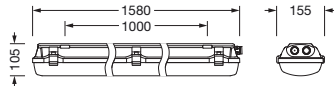

Bestillingsnummer: 51FXB27P460A3G | GTIN (EAN): 4058352933619

Produktbeskrivelse:

Monsun® Ex, våtromsarmatur, primært lystekn. deksel: deksel, fra PC, UV-stabilisert, opal, lysutstråling: direkte spredende, primær lyskarakteristikk: symmetrisk, monteringsstype: utenpåliggende, LED, anslått lysfluks: 6.750lm, lysutbytte: 154lm/W, lysfarge: 840, fargetemperatur: 4000K, forkoblingsenhet: HF, med klemme, 3+1-polet, maks. 2,5mm², gjennomgående ledningsføring: 6x 2,5mm², strømtilkobling: 220..240V, AC, 50/60Hz, anslått effekt: 44W, forkoblingsenhet: enkeltbatteri-element, armaturhus, fra PC, lysegrå (RAL 7035), inkl. blindplugg, inkl. 1x Ex kabelgjennomføring M20 for kabel diameter 7..12mm med tetning, lengde: 1.580mm, bredde: 155mm, høyde: 105mm, dekkasselås, fra rustfritt stål, kapslingsgrad (totalt): IP66, beskyttelsesklasse (totalt): VK I (vernejording), kontrolltegn: CE, eksplosjonsklasse: sone2,22 II 3G Ex nR IIC T6 GC, II 3D Ex tc IIIC T80°C Dc, slagfasthet: IK10, tillatt driftsomgivelsestemperatur: 0..+40°C, LABS-konformitetstestet i henhold til VDMA 24364:2018-05, kontakt din salgsrådgiver før du bruker armaturene i applikasjoner med uklar kjemisk eksponering, store temperatursvingninger eller kondensdannende fuktighet, pakningsenhet: 1 stykk

IP 66 IK 10

Bestykning: LED
Vekt (kg): 4,3
GTIN (EAN): 4058352933619