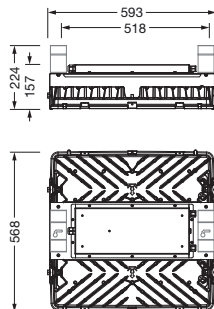

Bestillingsnummer: 51HF82DB4WMA | GTIN (EAN): 4058352920039

Produktbeskrivelse:

Highbay 11Xtreme, highbay-armatur LED, primær lysstyring med linse, fra PMMA, primært lystekn. deksel: deksel, fra herdet sikkerhetsglass, lysutstråling: direkte spredende, primær lyskarakteristikk: symmetrisk, monteringsstype: nedhengt montering, utenpåliggende, 2x LED-modul, for 1x 2x LED, anslått lysfluks: 75.000lm, lysutbytte: 178lm/W, lysfarge: 840, fargetemperatur: 4000K, med ledning H07RN-F 5x 1,5mm², strømtilkobling: 220..240V, AC, 50/60Hz, ledningslengde: 1,5m, anslått effekt: 422W, armaturhus, fra aluminium presstøpt, delvis lakkert, sølv, lengde: 595mm, bredde: 560mm, høyde: 195mm, kapslingsgrad (totalt): IP66, beskyttelsesklasse (totalt): VK I (vernejording), kontrolltegn: CE, ENEC, UKCA, vernemerking: D, ballsikkerhet: ballsikker i henhold til DIN VDE 0710 del 13 (med kjedeoppheng), slagfasthet: IK08, tillatt driftsomgivelsestemperatur: -25..+45°C, reduksjon av tillatt maksimal omgivelsestemperatur med 5°C ved takmontering, pakningsenhet: 1 stykk

Bestykning: 1x 2x LED
 Vekt (kg): 15,7
 GTIN (EAN): 4058352920039

Bestillingsnummer: 51HF82DB4WMA | GTIN (EAN): 4058352920039

Detaljert teknisk beskrivelse:

Hovedegenskaper

- Produkttype: highbay-armatur LED
- Produktnavn: Highbay 11Xtreme
- Bestillingsnummer: 51HF82DB4WMA

Lysteknikk | Bestykning | Forkoblingsenhet

Komponenter 1

Lysteknikk:

- Lysstyring: linse fra PMMA
- Deksel: deksel
- Strålevinkel: bredstrålende
- Symmetri: symmetrisk
- Lysutstråling: direkte strålende
- UGR synsretning på langs av armaturen: ≤ 25
- UGR synsretning på tvers av armaturen: ≤ 25

Elektrisk tilkobling

- Tilkobling: ledning H07RN-F 5x 1,5mm²
- Nominell spenning: 220..240V, 50/60Hz, AC

Dimensjoner, Vekt

- Lengde: 595mm
- Bredde: 560mm
- Høyde: 195mm
- Vekt: 15,7kg

Levetid

- Anslått levetid: 50000 t (L85/B50) ved OT = 45°C