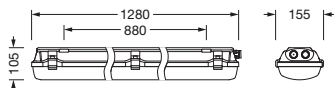

IP 66 IK 10  

Bestykning: LED
 Vekt (kg): 3,3
 GTIN (EAN): 4058352933763

Bestillingsnummer: 51FXB2DL640A | GTIN (EAN): 4058352933763

Detaljert teknisk beskrivelse:

Hovedegenskaper

- Produkttype: våtromsarmatur
- Produktnavn: Monsun® Ex
- Bestillingsnummer: 51FXB2DL640A

Dimensjoner, Vekt

- Lengde: 1280mm
- Bredde: 155mm
- Høyde: 105mm
- Festeavstand: 880mm
- Vekt: 3,3kg

Levetid

- Anslått levetid: 70000 t (L80/B10) ved OT = 25°C

Bestillingsnummer: 51FXB2DL640A | GTIN (EAN): 4058352933763