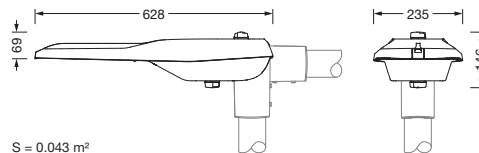

Bestykning: LED
Vekt (kg): 5,1
GTIN (EAN): 4058352923184