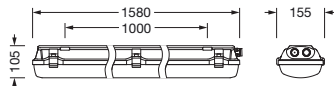

Bestillingsnummer: 51FXB27P460A | GTIN (EAN): 4058352933596

Produktbeskrivelse:

Monsun® Ex, våtromsarmatur, primært lystekn. deksel: deksel, fra PC, UV-stabilisert, opal, lysutstråling: direkte spredende, primær lyskarakteristikk: symmetrisk, monteringsstype: utenpåliggende, LED, anslått lysfluks: 6.750lm, lysutbytte: 154lm/W, lysfarge: 840, fargetemperatur: 4000K, forkoblingsenhet: HF, med klemme, 3-polet, maks. 2,5mm², gjennomgående ledningsføring: 5x 2,5mm², strømtilkobling: 220..240V, AC, 50/60Hz, anslått effekt: 44W, armaturhus, fra PC, lysegrå (RAL 7035), inkl. blindplugg, inkl. 1x Ex kabelgjennomføring M20 for kabel diameter 7..12mm med tetning, lengde: 1.580mm, bredde: 155mm, høyde: 105mm, dekkasselås, fra rustfritt stål, kapslingsgrad (totalt): IP66, beskyttelsesklasse (totalt): VK I (vernejording), kontrolltegn: CE, eksplosjonsklasse: sone2,22 II 3G Ex nR IIC T6 GC, II 3D Ex tc IIIC T80°C Dc, slagfasthet: IK10, tillatt driftsomgivelsestemperatur: -20..+60°C, LABS-konformitetstestet i henhold til VDMA 24364:2018-05, kontakt din salgsrådgiver før du bruker armaturene i applikasjoner med uklar kjemisk eksponering, store temperatursvingninger eller kondensdannende fuktighet, pakningsenhet: 1 stykk

IP 66 IK 10

Bestykning: LED
Vekt (kg): 3,0
GTIN (EAN): 4058352933596