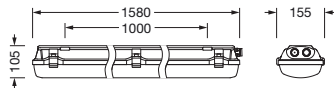

Bestillingsnummer: 51FXB1DP4D0A | GTIN (EAN): 4058352933428

Produktbeskrivelse:

Monsun® Ex, våtromsarmatur, primært lystekn. deksel: deksel, fra PC, UV-stabilisert, opal, lysutstråling: direkte spredende, primær lyskarakteristikk: symmetrisk, monteringsstype: utenpåliggende, LED, anslått lysfluks: 17.900lm, lysutbytte: 154lm/W, lysfarge: 840, fargetemperatur: 4000K, forkoblingsenhet: HF-DALI, med klemme, 5-polet, maks. 2,5mm², gjennomgående ledningsføring: 7x 2,5mm², strømtilkobling: 220..240V, AC, 50/60Hz, anslått effekt: 116W, armaturhus, fra PC, lysegrå (RAL 7035), inkl. blindplugg, inkl. 1x Ex kabelgjennomføring M20 for kabel diameter 7..12mm med tetning, lengde: 1.580mm, bredde: 155mm, høyde: 105mm, dekkasselås, fra rustfritt stål, kapslingsgrad (totalt): IP66, beskyttelsesklasse (totalt): VK I (vernejording), kontrolltegn: CE, eksplosjonsklasse: sone2,22 II 3G Ex nR IIC T6 GC, II 3D Ex tc IIIC T80°C Dc, slagfasthet: IK10, tillatt driftsomgivelsestemperatur: -20..+40°C, LABS-konformitetstestet i henhold til VDMA 24364:2018-05, kontakt din salgsrådgiver før du bruker armaturene i applikasjoner med uklar kjemisk eksponering, store temperatursvingninger eller kondensdannende fuktighet, pakningsenhet: 1 stykk

IP 66 IK 10

Bestykning: LED
Vekt (kg): 6,0
GTIN (EAN): 4058352933428