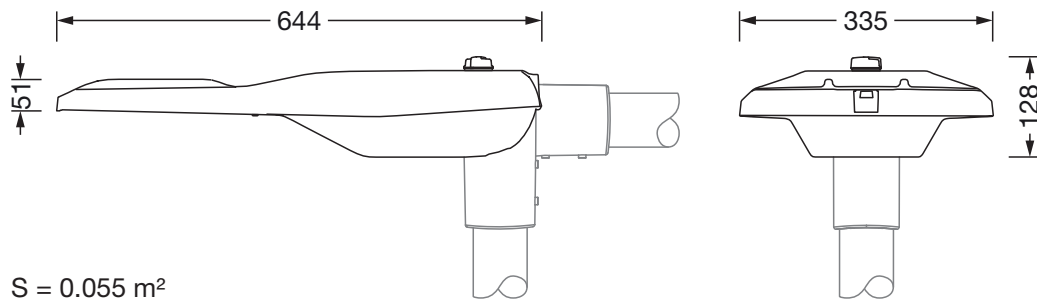

Bestillingsnummer: 5XE3D31V08MB | GTIN (EAN): 4058352923924

Mål:

S = 0.055 m²