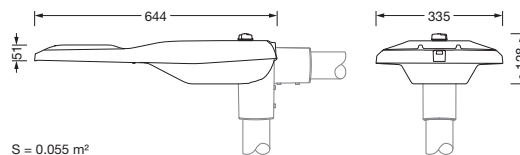

Bestykning: LED
Vekt (kg): 6,7
GTIN (EAN): 4058352923924