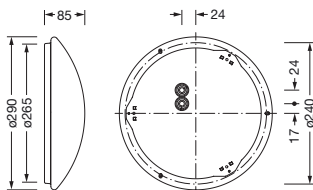

Bestillingsnummer: 5PJA032001A | GTIN (EAN): 4058352955116

Produktbeskrivelse:

Round 31 B, vegg- og takarmatur, primært lystekn. deksel: dekkasse, fra PMMA, lysutstråling: direkte spredende, primær lyskarakteristikk: symmetrisk, monteringsstype: utenpåliggende, LED, anslått lysfluks: 1.900lm, lysutbytte: 126lm/W, lysfarge: 840, fargetemperatur: 4000K, med klemme, 3+2-polet, maks. 2,5mm², strømtilkobling: 230V, AC, 50/60Hz, anslått effekt: 15W, armaturhus, rund, fra stål, hvit, diameter: 290mm, høyde: 85mm, kapslingsgrad (totalt): IP40, beskyttelsesklasse (totalt): VK I (vernejording), kontrolltegn: CE, slagfasthet: IK02, pakningsenhet: 1 stykk

IP 40  

Bestykning: LED
 Vekt (kg): 0,8
 GTIN (EAN): 4058352955116

Bestillingsnummer: 5PJA032001A | GTIN (EAN): 4058352955116

Detaljert teknisk beskrivelse:

Hovedegenskaper

- Produkttype: vegg- og takarmatur
- Produktnavn: Round 31 B
- Bestillingsnummer: 5PJA032001A

Lysteknikk | Bestykning | Forkoblingsenhet

Komponenter 1

Lysteknikk:

- Deksel: dekkasse
- Strålevinkel: 120°
- Symmetri: symmetrisk strålende
- Lysutstråling: direkte strålende

Bestykning:

- Lyskilde: med LED
- Anslått lysfluks: 1900lm
- Lysutbytte: 126lm/W
- Fargetemperatur: 4000K
- Fargegjengivelsesindeks: CRI > 80
- Lysfarge: 840
- SDCM (Standard Deviation of Colour Matching): MacAdam \leq 3 SDCM (innledende)
- Anslått effekt: 15W

Dimensjoner, Vekt

- Diameter: 290mm
- Høyde: 85mm
- Vekt: 0,8kg

Levetid

- Anslått levetid: 50000 t (L80/B10) ved OT = 25°C

Bestillingsnummer: 5PJA032001A | GTIN (EAN): 4058352955116

Mål: