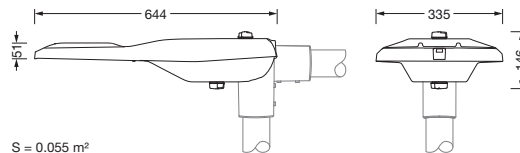

Bestykning: LED
Vekt (kg): 6,8
GTIN (EAN): 4058352924105