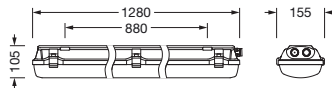

Bestillingsnummer: 51FXA27L460A3G | GTIN (EAN): 4058352933213

Produktbeskrivelse:

Monsun® Ex, våtromsarmatur, primært lystekn. deksel: deksel, fra PC, UV-stabilisert, opal, lysutstråling: direkte spredende, primær lyskarakteristikk: symmetrisk, monteringsstype: utenpåliggende, LED, anslått lysfluks: 6.560lm, lysutbytte: 124lm/W, lysfarge: 840, fargetemperatur: 4000K, forkoblingsenhet: HF, med klemme, 3+1-polet, maks. 2,5mm², gjennomgående ledningsføring: 6x 2,5mm², strømtilkobling: 220..250V, AC, 50/60Hz, anslått effekt: 53W, forkoblingsenhet: enkeltbatteri-element, armaturhus, fra PC, lysegrå (RAL 7035), inkl. 1x Ex kabelgjennomføring M20 for kabel diameter 7..12mm med tetning, inkl. 1x Ex låseskrue M20 med tetning, lengde: 1.280mm, bredde: 155mm, høyde: 105mm, dekkasselås, fra rustfritt stål, kapslingsgrad (totalt): IP66, beskyttelsesklasse (totalt): VK I (vernejording), kontrolltegn: CE, eksplosjonsklasse: sone 1,21 II 2G Ex eb mb op is IIC T4 Gb, II 2D Ex tb op is IIC T67°C Db, slagfasthet: IK10, tillatt driftsomgivelsestemperatur: 0..+35°C, kontakt din salgsrådgiver før du bruker armaturene i applikasjoner med uklar kjemisk eksponering, store temperatursvingninger eller kondensdannende fuktighet, pakningsenhet: 1 stykk

IP 66 IK 10

Bestykning: LED
Vekt (kg): 7,0
GTIN (EAN): 4058352933213