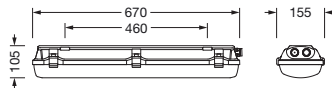

IP 66 IK 10  

Bestykning: LED
 Vekt (kg): 2,4
 GTIN (EAN): 4058352933527

Bestillingsnummer: 51FXB27D620A3G | GTIN (EAN): 4058352933527

Detaljert teknisk beskrivelse:

Hovedegenskaper

- Produkttype: våtromsarmatur
- Produktnavn: Monsun® Ex
- Bestillingsnummer: 51FXB27D620A3G

Dimensjoner, Vekt

- Lengde: 670mm
- Bredde: 155mm
- Høyde: 105mm
- Festeavstand: 460mm
- Vekt: 2,4kg

Levetid

- Anslått levetid: 70000 t (L80/B10) ved OT = 25°C

Bestillingsnummer: 51FXB27D620A3G | GTIN (EAN): 4058352933527